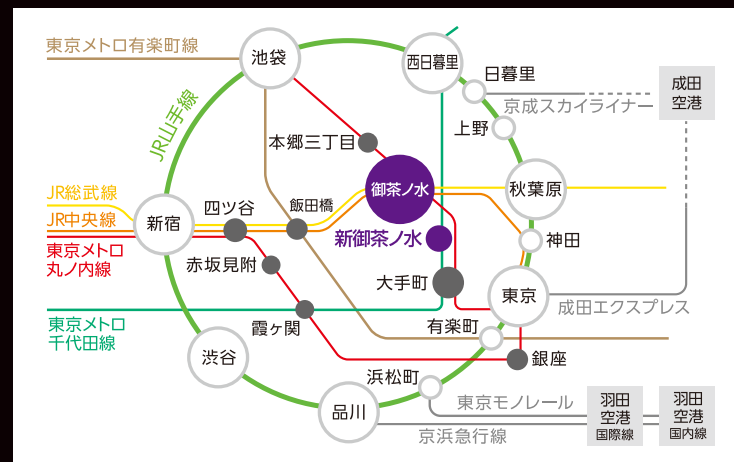

GAUDI

Global Alliance Under the Dynamic Innovation

ACCESS

- JR総武・中央線 御茶ノ水駅徒歩7分
- 東京メトロ(丸ノ内線) 御茶ノ水駅徒歩7分
- 東京メトロ(千代田線) 新御茶ノ水駅徒歩9分

Beyond Dedicated Care

SERVICES and FACILITIES

※ご利用には条件がございます

 GAUDIが企画する 各種イベントのご案内	 マッチングイベント	 会員シーズの情報発信と 学内シーズの情報提供
 クリエイティブラウンジの 利用	 ウェットラボの利用 (要契約)	 ミーティングルームの利用 (要予約)
 ウェブ会議システム機器の 利用	 Wi-Fiの利用	 コーヒーサービス